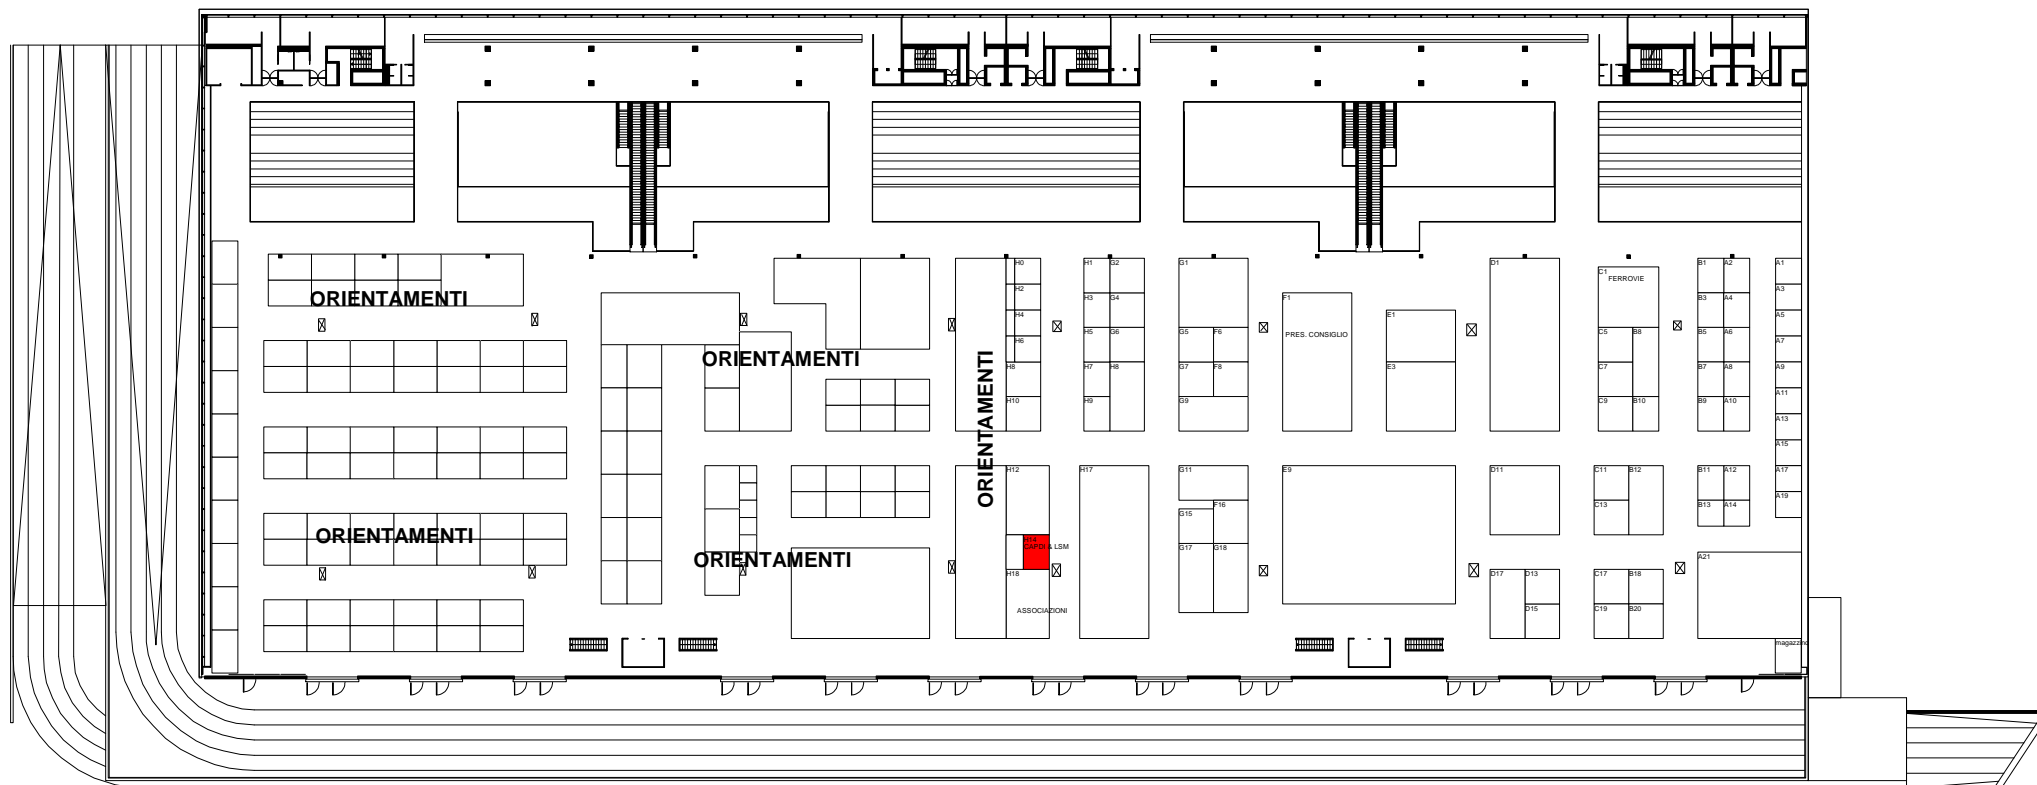

Il Vostro stand nel paglione **Nuovo Primo Piano** è descritto dalla seguente pianta:
*Here down you can see your stand in pavilion **Nuovo Primo Piano***

CAPDI & LSM

Nuovo Primo Piano stand H14

mq.: 12,00 - perimetro 3,00 4,00 3,00 4,00